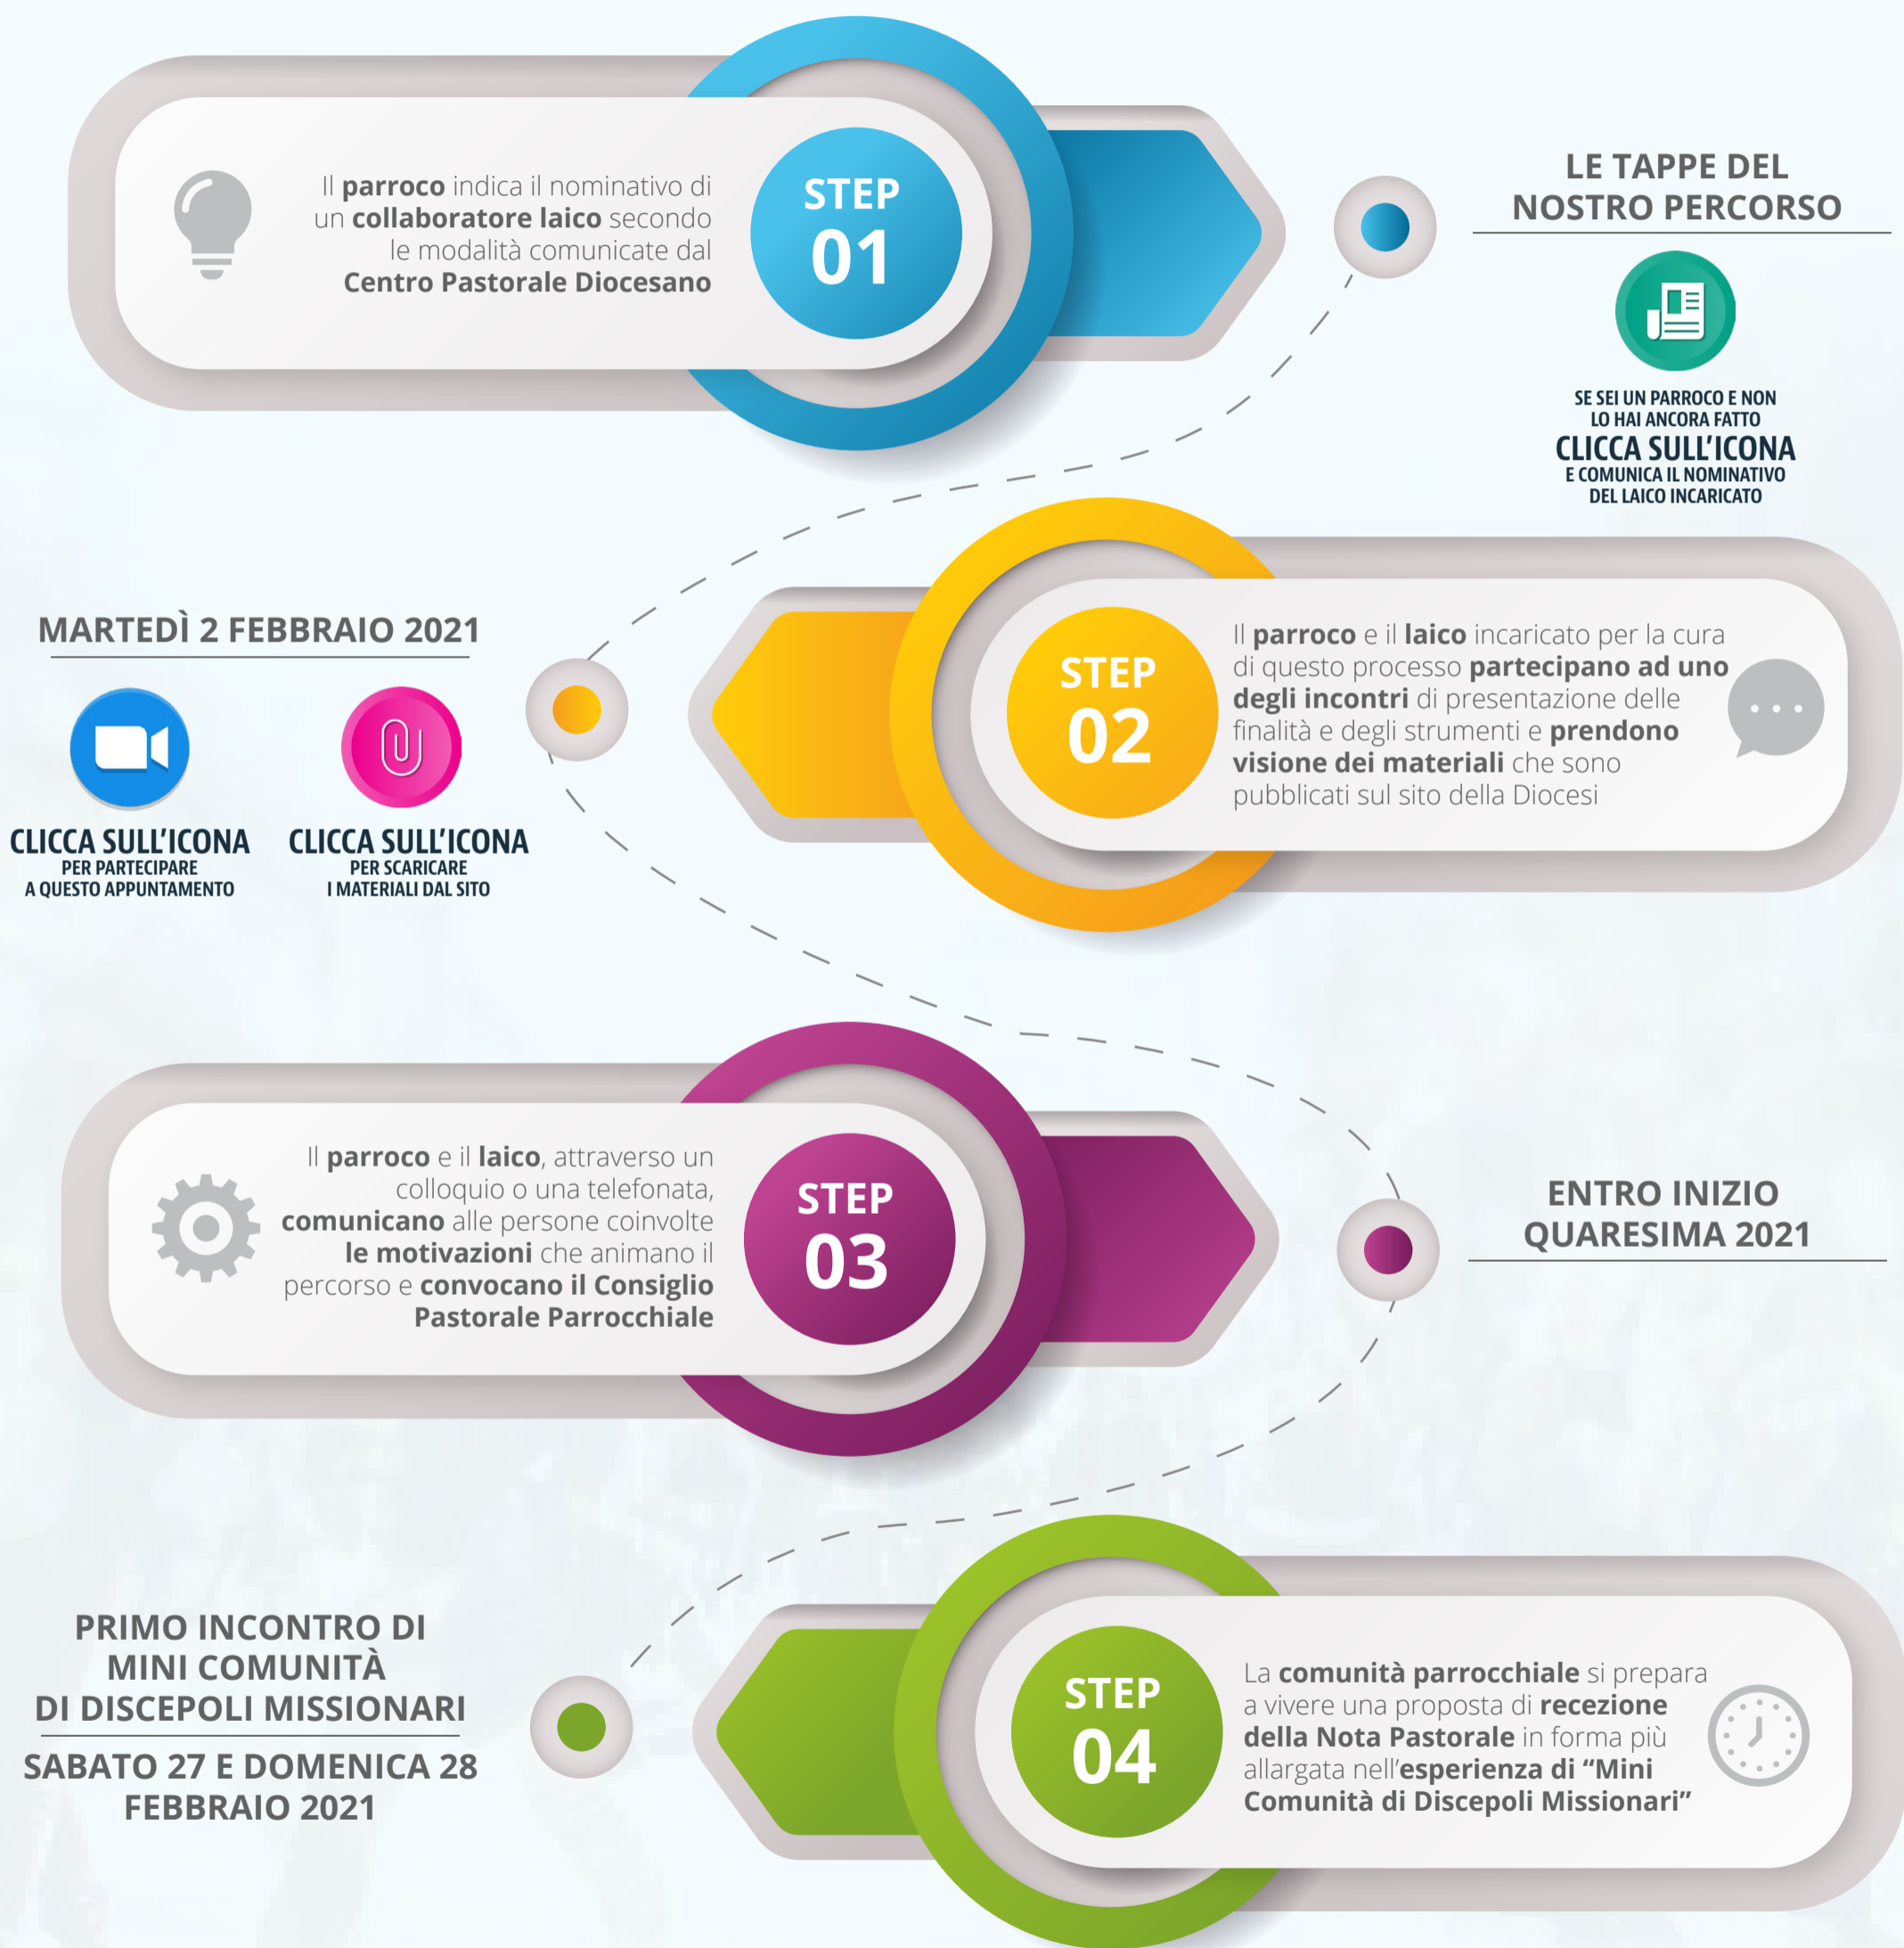

ACCOMPAGNAMENTO PER LA RECEZIONE DELLA NOTA PASTORALE NELLE COMUNITÀ PARROCCHIALI A PARTIRE DAI CONSIGLI PASTORALI

PERCORSO CURATO ED ELABORATO DAL CENTRO PASTORALE DIOCESANO